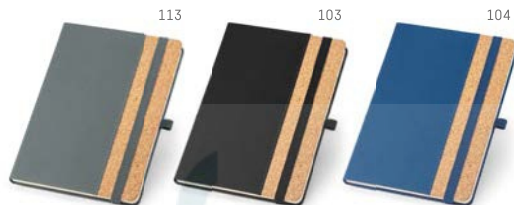

NEW

TORDO • 93593

Caderno capa dura. Cortiça e PU. 96 folhas pautadas cor marfim. Suporte para esferográfica e banda elástica. Esferográfica não inclusa. Fornecido em embalagem de non-woven.

140 x 210 mm
HTS - 70 x 100 mm

DICKENS A5 • 93485

Caderno A5. Bambu. Com 70 folhas pautadas de papel reciclado.

Incluso esferográfica de bambu.

135 x 180 mm

LSR - 85 x 150 mm

DICKENS A6 • 93486

Caderno A6. Bambu. Com 70 folhas pautadas de papel reciclado.

Incluso esferográfica de bambu.

105 x 148 mm

LSR - 55 x 118 mm

160