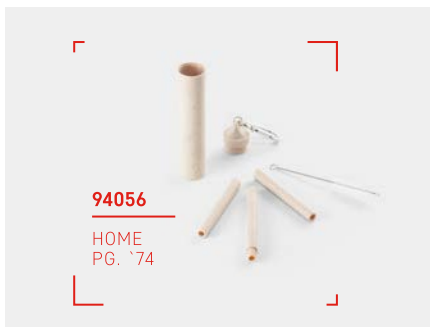

Ø93 x 134 mm

PDP - 20 x 40 mm

NEW

TOFFA • 94066

Copo de viagem. Fibra de bambu e PP. Capacidade: 380 ml. Food grade.

∅ 95 x 113 mm
PDP - 30 x 50 mm

150

DE