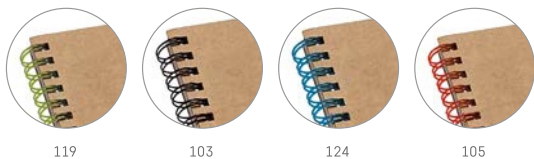

▮ 130 x 180 mm

✂ SCR - 70 x 160 mm

CONJUGUE O SEU BLOCO ROCK COM A ESFEROGRÁFICA BETA BAMBOO (PG. 129)

PAPER STONE

-  Textura suave
-  Impermeável
-  Resistente
-  Ecológico

ÍMÃ MAGNÉTICO

119

103