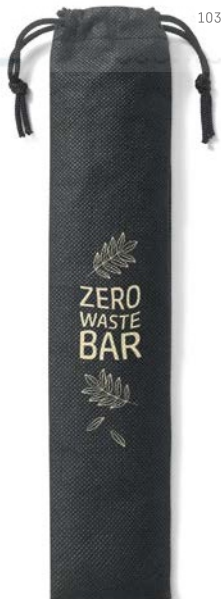

NEW

QUIVER • 94093

Canudo. Aço inox. Food grade.
Embalagem vendida opcionalmente:
92918 (bolsa em now-woven)
ou 92917 (bolsa em linho).

∅ 6 x 215 mm
LSR - 60 x 3,5 mm

NEW

AERIAL WIDE • 94094

Canudo. Aço inox. Food grade.
Embalagem vendida opcionalmente:
92918 (bolsa em now-woven)
ou 92917 (bolsa em linho).

∅ 8 x 215 mm
LSR - 60 x 4,5 mm

NEW

AERIAL • 94092

Canudo. Aço inox. Food grade.
Embalagem vendida opcionalmente:
92918 (bolsa em now-woven)
ou 92917 (bolsa em linho).

∅ 6 x 215 mm
LSR - 60 x 3,5 mm

NEW

CHARON • 92917

Bolsa. Linho.

∅ 60 x 265 mm
TRS - 160 x 30 mm

NEW

KITAN • 92918

Bolsa. Non-woven.

∅ 60 x 265 mm
TRS - 160 x 30 mm

MAIS RESPONSABILIDADE

Todos os anos, milhões de canudos de plástico vão parar aos oceanos. Ao optar por canudos reutilizáveis, está a manter os nossos oceanos mais limpos e a contribuir para um planeta mais sustentável.

É POSSÍVEL FAZER A DIFERENÇA COM PEQUENOS GESTOS!