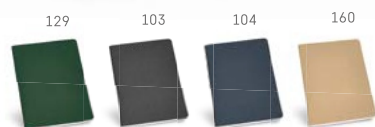

124

105

GARDEN • 93708

Caderno. Cartão. Capa dura. Com 60 folhas pautadas de papel reciclado. Esferográfica não inclusa.

▮ 140 x 180 mm

✂ SCR - 80 x 50 mm

Folhas pautadas brancas

ARGOLAS COLORIDAS

119

NEW

**FLAUBERT • 93709**

Caderno. Cartão. Capa dura. Com 80 folhas não pautadas de papel reciclado.

100 x 140 mm
SCR - 60 x 110 mm

Folhas lisas
brancas

**BRONTE • 93422**

Caderno. Cartão. Capa dura. Com 70 folhas não pautadas de papel reciclado. Incluso lápis.

A7
82 x 105 mm
SCR - 40 x 80 mm

Folhas lisas
brancas

**ECOWN • 93495**

Caderno. Cartão. Com 40 folhas pautadas.

140 x 210 mm
SCR - 90 x 160 mm

Folhas pautadas
brancas

**BULFINCH • 93461**

Caderno. Cartão reciclado. Com 30 folhas não pautadas de papel reciclado.