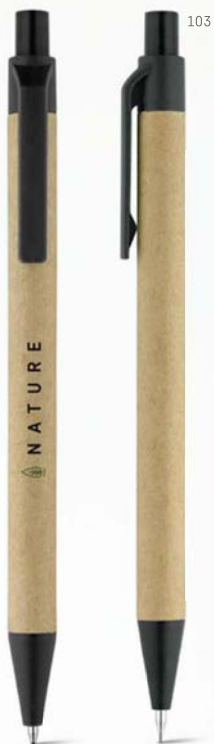

NEW

VOLTER • 81014

Esferográfica. Bambu. Clipe de metal.
1,5 km de escrita. Elementos em fibra
de trigo e ABS.

∅ 11x142 mm

PDP - 60 x 6 mm

103

**LEAF • 91846**

Conjunto de esferográfica e lapiseira.
Papel kraft. Com clipe e ponteira
de plástico. Lapiseira: grafite 0.5.
Com bolsa em cartão.